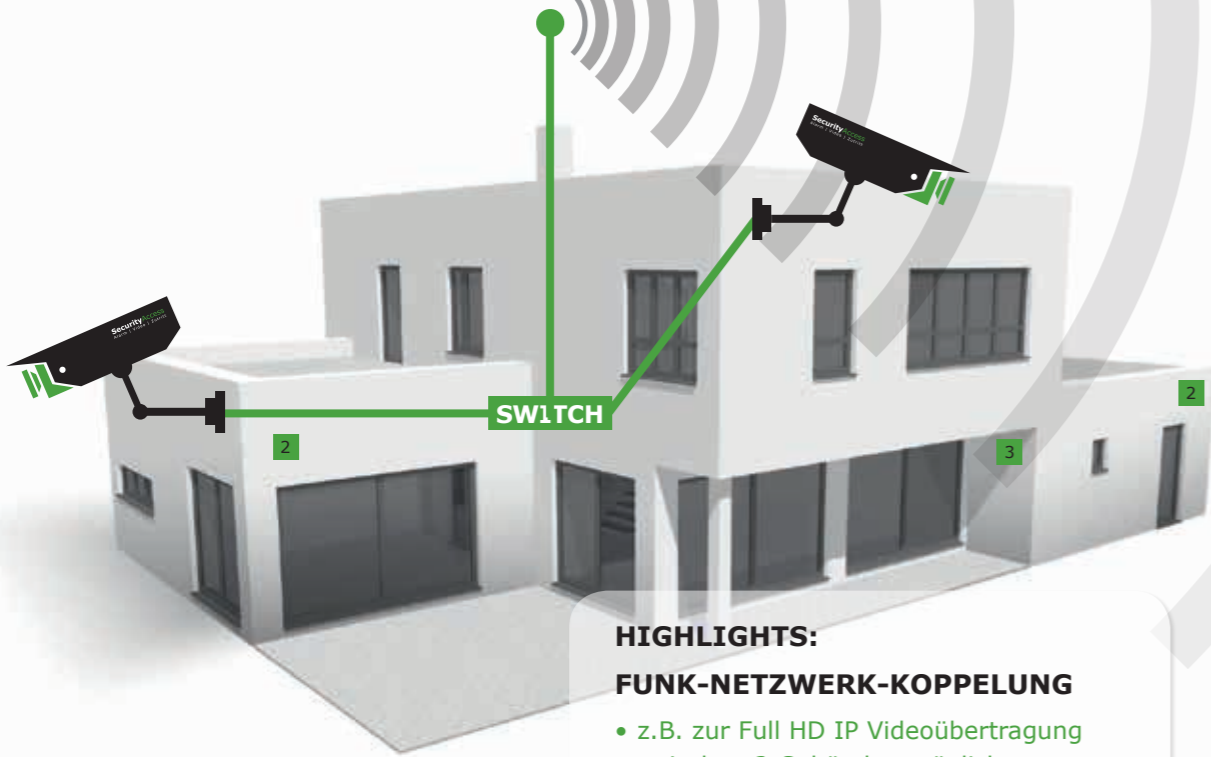

IP VIDEOÜBERWACHUNG FULL HD

HIGHLIGHTS: FUNK-NETZWERK-KOPPELUNG

- z.B. zur Full HD IP Videoübertragung zwischen 2 Gebäuden möglich
- Drahtlose Kommunikation von 2 Netzwerken (Videosystemen)
- Reichweite bis zu 10 km (im Freifeld)