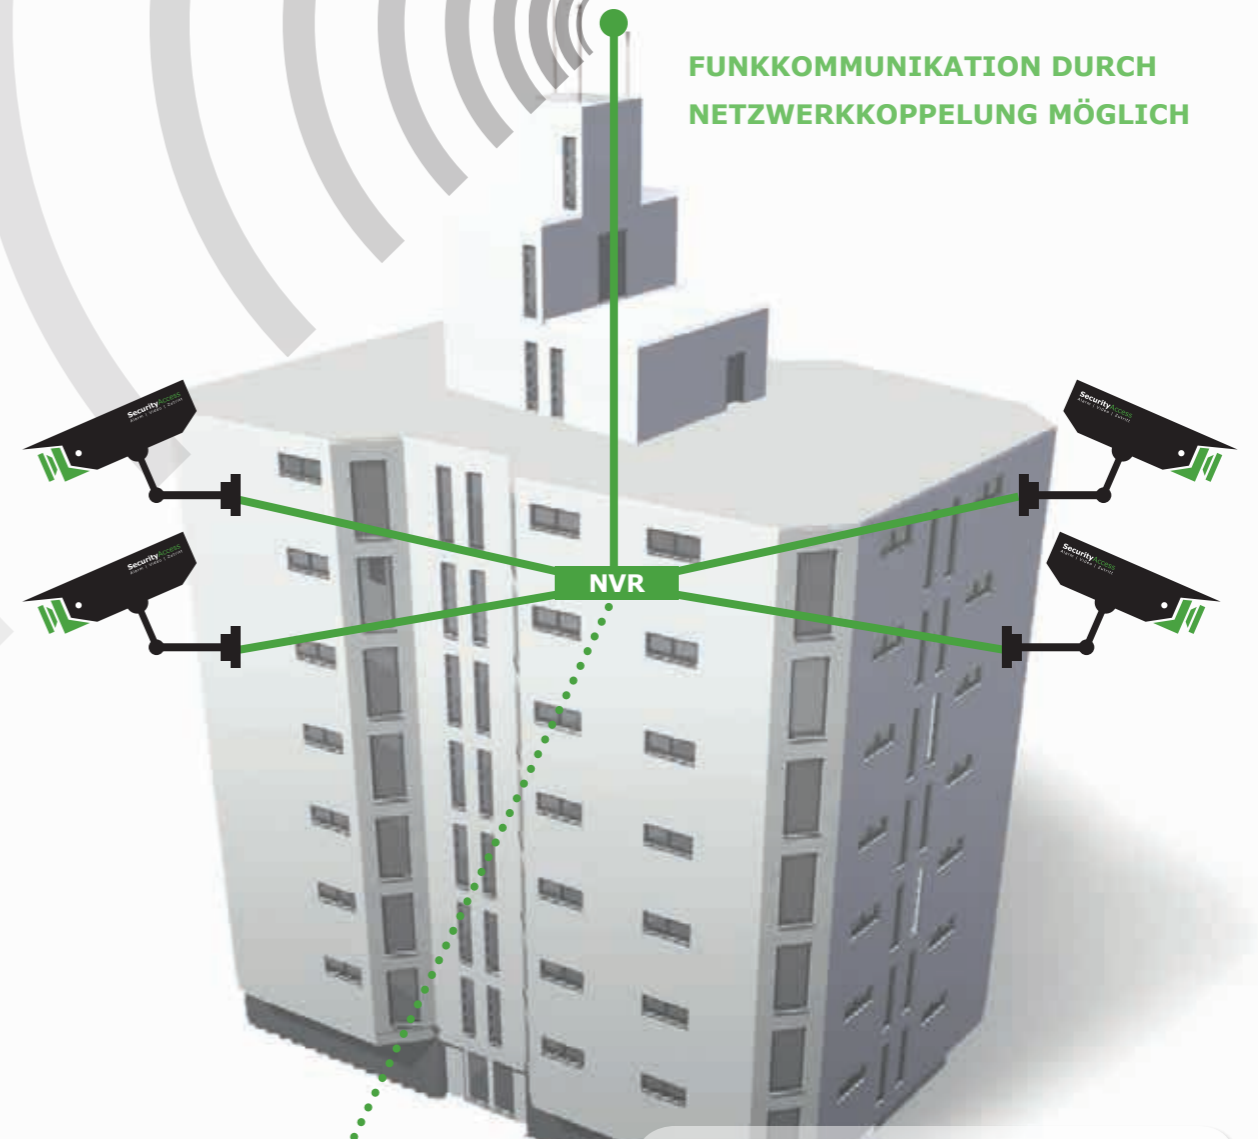

## IP VIDEOÜBERWACHUNG FULL HD

### HIGHLIGHTS: FUNK-NETZWERK-KOPPELUNG

- z.B. zur Full HD IP Videoübertragung zwischen 2 Gebäuden möglich
- Drahtlose Kommunikation von 2 Netzwerken (Videosystemen)
- Reichweite bis zu 10 km (im Freifeld)

## IP VIDEOÜBERWACHUNG FULL HD

FUNKKOMMUNIKATION DURCH  
NETZWERKKOPPELUNG MÖGLICH

### HIGHLIGHTS: VIDEOSYSTEM FULL HD

- Netzwerkfähig
- Fernzugriff über Webbrowser, Smartphone oder Tablet
- Bis zu 32 Netzwerk-Kameras in Full-HD Auflösung je Recorder
- Monitoranschlüsse HDMI + VGA
- Über Videomanagementsoftware sind mehrere Recorder kombinierbar